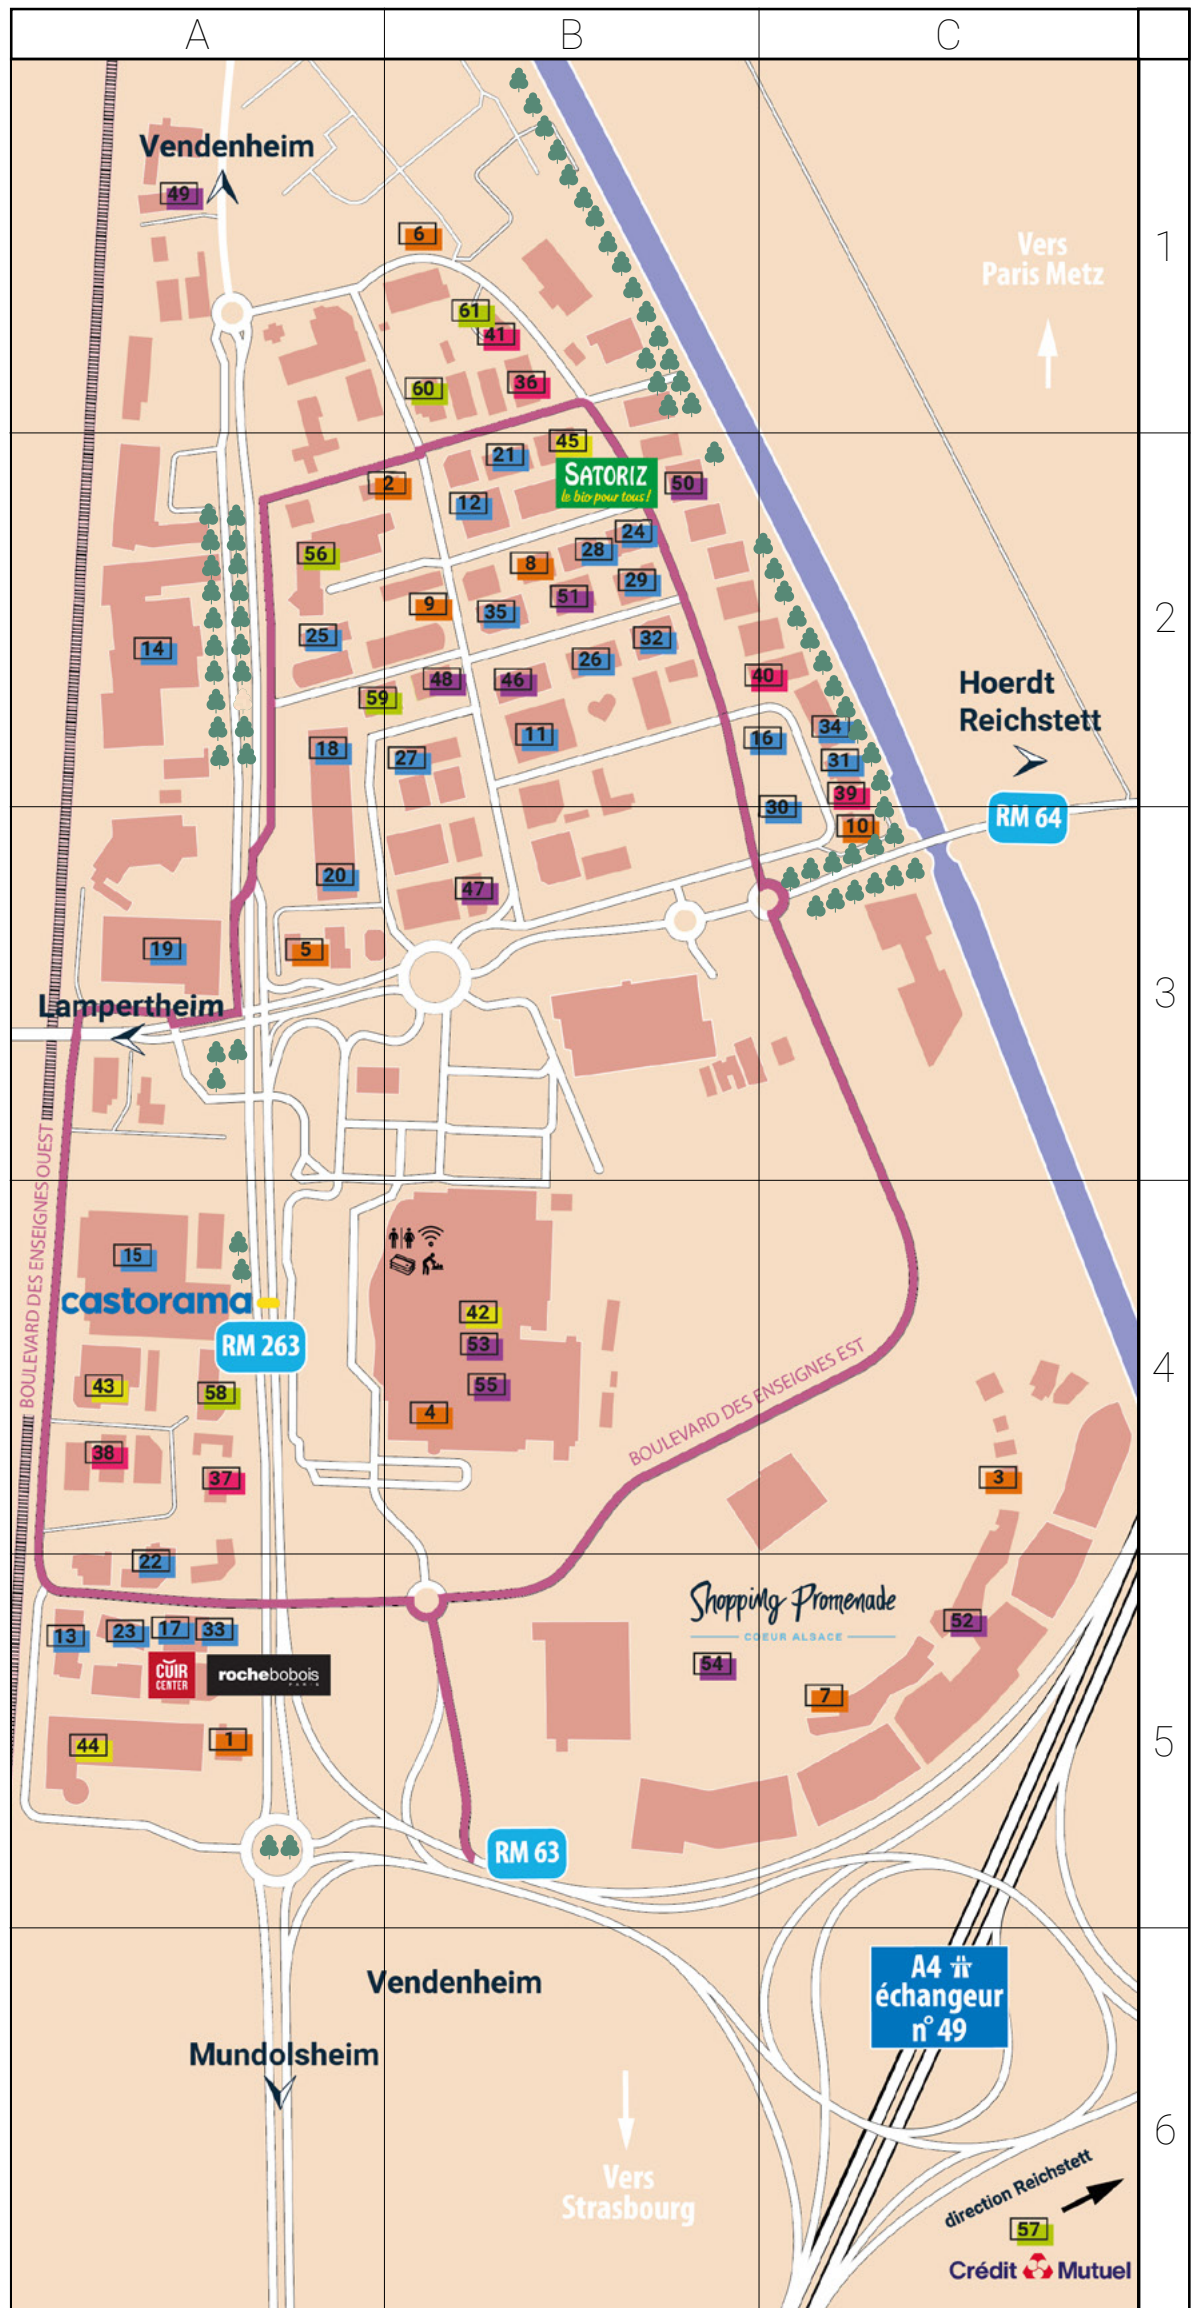

BOIRE - MANGER - DORMIR

- | | | |
|----|--------------------------|----|
| 1 | 3 Brasseurs | A5 |
| 2 | B&B Hôtel | B2 |
| 3 | Bistrot du sillon | C4 |
| 4 | Burgard | B4 |
| 5 | Burger King | A3 |
| 6 | Chez Tof | B1 |
| 7 | Le comptoir de Lorho | C5 |
| 8 | Le Comptoir du Millésime | B2 |
| 9 | Le Camion de Thibaut | B2 |
| 10 | Hôtel Argos | C3 |

JOUER - S'ÉPANOUIR

- | | | |
|----|---------------|----|
| 36 | Deriv Store | B1 |
| 37 | Fitness Park | A4 |
| 38 | Fun Games | A4 |
| 39 | Cash in Stras | C2 |
| 40 | Jouéclub | B2 |
| 41 | Yogamoves | B1 |

SE RAVITAILLER

- | | | |
|----|---------------|----|
| 42 | Cora | B4 |
| 43 | Leclerc Drive | A4 |
| 44 | Nilufar | A5 |
| 45 | Satoriz | B2 |

**S'OCCUPER DE SOI
SE FAIRE PLAISIR**

- | | | |
|----|---------------------------------|----|
| 46 | Vibs (Cache Cache Bonobo Bréal) | B2 |
| 47 | Chausty | B3 |
| 48 | Cesar & Rosalie | B2 |
| 49 | Esprit | A1 |
| 50 | Hair System | B4 |
| 51 | Label Fripe | B2 |
| 52 | Lingerie Sipp | C5 |
| 53 | Optic 2000 | B4 |
| 54 | Shopping Promenade | C5 |
| 55 | Shop'In Mundo | B4 |

Scannez pour visualiser l'accès à la zone commerciale

Vers Paris Metz
Vers Strasbourg
direction Reichstett
Crédit Mutuel